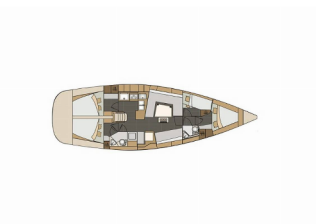

Jadranka Yachting d.o.o. • Dražica 1 • 51550 Mali Lošinj • Croatia

Telefon: +385 (0)51 233 086

E-mail: info@jadranka-yachting.com

Web: www.jadranka-yachting.com