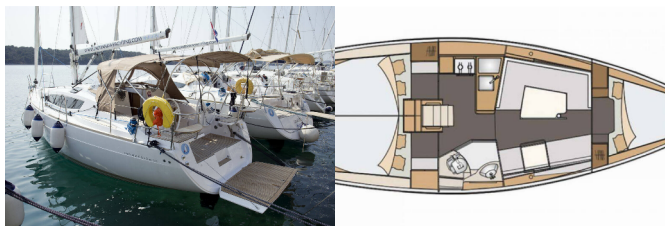

ELAN IMPRESSION 35

Essi (2017)

Jadranka Yachting d.o.o. • Dražica 1 • 51550 Mali Lošinj • Croatia

Telefon: +385 (0)51 233 086

E-mail: info@jadranka-yachting.com

Web: www.jadranka-yachting.com

Yachtbasis	Marina Losinj, Mali Losinj, Kroatien
Yacht ID	55
Chartermarke	Elan Marine
Yachtname	Essi
Herstellungsjahr	2017
Länge	35 ft
Kabinen	3
Ankerplatz	6 + 2
WC/Dusche	1

BORDKÜCHE: Backofen, Gas-Kocher, Gasflasche, Kühlschrank, Spüle, Warmes Wasser

DECKAUSRÜSTUNG: Anker Delta, Badeplattform, Beiboot, Bimini Top, Cockpittisch, Decklichter, Elektrische Ankerwinde, Heckdusche, Outdoor-LED-Ambiente Leuchten, Sprayhood, Teakholz im Cockpit

INTERIEUR: Ambiental Beleuchtung

KOMFORT: Bettwäsche, Polster

NAVIGATION: Autopilot, Compass, GPS Kartenplotter, Log, Speed - Geschwindigkeit-messgerät, Depth-echolot, Radarreflektor, Seekarten und nautische Reiseführer, Windmesser

SICHERHEITSAUSRÜSTUNG: Erste-Hilfe-Kit (Bordapotheke), Feuerlöscher, Schwimmwesten, Seenotsignale, UKW Funk

UNTERHALTUNG: Außenlautsprecher, Indoor-Lautsprecher, Radio CD player + USB

YACHTELEKTRIK: elektrische Bilgenpumpe, Ladegerät, Shore Netzkabel