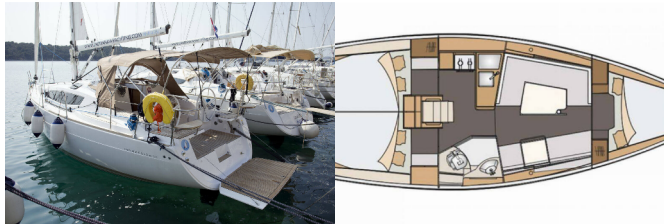

ELAN IMPRESSION 35

Essi (2017)

Jadranka Yachting d.o.o. • Dražica 1 • 51550 Mali Lošinj • Croatia

Telefon: +385 (0)51 233 086

E-mail: info@jadranka-yachting.com

Web: www.jadranka-yachting.com

Yachtbasis	Marina Losinj, Mali Losinj, Kroatien
Yacht ID	55
Chartermarke	Elan Marine
Yachtname	Essi
Herstellungsjahr	2017
Länge	35 ft
Kabinen	3
Ankerplatz	6 + 2
WC/Dusche	1

BORDKÜCHE: Backofen, Gas-Kocher, Gasflasche, Kühlschrank, Spüle, Warmes Wasser

DECKAUSRÜSTUNG: Anker Delta, Badeplattform, Beiboot, Bimini Top, Cockpittisch, Decklichter, Elektrische Ankerwinde, Heckdusche, Outdoor-LED-Ambiente Leuchten, Sprayhood, Teakholz im Cockpit

INTERIEUR: Ambiental Beleuchtung

KOMFORT: Bettwäsche, Polster

NAVIGATION: Autopilot, Compass, GPS Kartenplotter, Log, Speed - Geschwindigkeit-messgerät, Depth-echolot, Radarreflektor, Seekarten und nautische Reiseführer, Windmesser

SICHERHEITSAUSRÜSTUNG: Erste-Hilfe-Kit (Bordapotheke), Feuerlöscher, Schwimmwesten, Seenotsignale, UKW Funk

UNTERHALTUNG: Außenlautsprecher, Indoor-Lautsprecher, Radio CD player + USB

YACHTELEKTRIK: elektrische Bilgenpumpe, Ladegerät, Shore Netzkabel