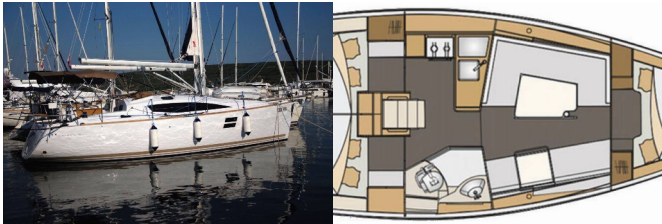

ELAN IMPRESSION 35

Arashi (2017)

Jadranka Yachting d.o.o. • Dražica 1 • 51550 Mali Lošinj • Croatia

Telefon: +385 (0)51 233 086

E-mail: info@jadranka-yachting.com

Web: www.jadranka-yachting.com

Yachtbasis	Marina Punat, Krk, Kroatien
Yacht ID	85
Chartermarke	Elan Marine
Yachtname	Arashi
Herstellungsjahr	2017
Länge	35 ft
Kabinen	3
Ankerplatz	6 + 2
WC/Dusche	1

BORDKÜCHE: Gasflasche

DECKAUSRÜSTUNG: Anker, Bimini Top, Bootshaken, Cockpittisch, Elektrische Ankerwinde, Fender, Festmacher, Heckdusche, Kugelfender, Kunststoff-Eimer (Pütz), Oil filter, Sprayhood, Wasserschlauch, Winschkurbeln

INTERIEUR: absenkbarer Salontisch, Bilgepumpenhebel, Schiffsdokumente

NAVIGATION: Bugstrahlruder, Dreiecke, Fernglas, GPS Kartenplotter, Hafenhandbücher, Handpeilkompass, Liste der Lichter, Seekarten, Teiler, Seekarten, Wind/Geschwindigkeits/Tiefeninstrumente

SEGEL: Rodkick, Spibaum

SICHERHEITSAUSRÜSTUNG: Erste-Hilfe-Kit (Bordapotheke), Handlampe, Nebelhorn, Notpinne, Rettungsringe, Schwimmwesten, Signalaraketen und Fackeln (signalf Flamme), UKW Funk, Werkzeugset

UNTERHALTUNG: LCD TV

YACHTELEKTRIK: Heizung