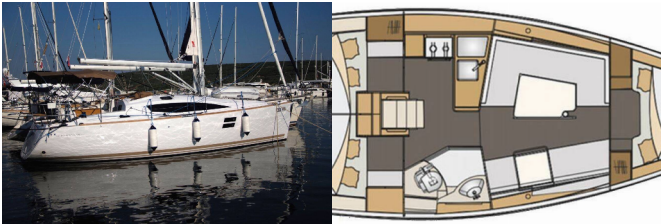

ELAN IMPRESSION 35

Arashi (2017)

Jadranka Yachting d.o.o. • Dražica 1 • 51550 Mali Lošinj • Croatia

Telefon: +385 (0)51 233 086

E-mail: info@jadranka-yachting.com

Web: www.jadranka-yachting.com

Yachtbasis	Marina Punat, Krk, Kroatien
Yacht ID	85
Chartermarke	Elan Marine
Yachtname	Arashi
Herstellungsjahr	2017
Länge	35 ft
Kabinen	3
Ankerplatz	6 + 2
WC/Dusche	1

BORDKÜCHE: Gasflasche

DECKAUSRÜSTUNG: Anker, Bimini Top, Bootshaken, Cockpittisch, Elektrische Ankerwinde, Fender, Festmacher, Heckdusche, Kugelfender, Kunststoff-Eimer (Pütz), Oil filter, Sprayhood, Wasserschlauch, Winschkurbeln

INTERIEUR: absenkbarer Salontisch, Bilgepumpenhebel, Schiffsdokumente

NAVIGATION: Bugstrahlruder, Dreiecke, Fernglas, GPS Kartenplotter, Hafenhandbücher, Handpeilkompass, Liste der Lichter, Seekarten, Teiler, Seekarten, Wind/Geschwindigkeits/Tiefeninstrumente

SEGEL: Rodkick, Spibaum

SICHERHEITSAUSRÜSTUNG: Erste-Hilfe-Kit (Bordapotheke), Handlampe, Nebelhorn, Notpinne, Rettungsringe, Schwimmwesten, Signalaraketen und Fackeln (signalflamme), UKW Funk, Werkzeugset

UNTERHALTUNG: LCD TV

YACHTELEKTRIK: Heizung