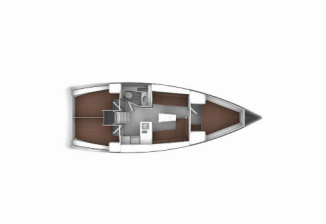

Jadranka Yachting d.o.o. • Dražica 1 • 51550 Mali Lošinj • Croatia

Telefon: +385 (0)51 233 086

E-mail: info@jadranka-yachting.com

Web: www.jadranka-yachting.com