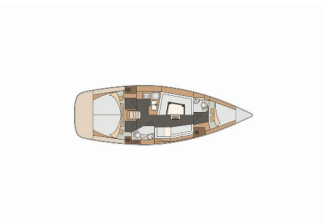

ELAN IMPRESSION 40

Pasithea (2019)

Jadranka Yachting d.o.o. • Dražica 1 • 51550 Mali Lošinj • Croatia

Telefono: +385 (0)51 233 086

E-mail: info@jadranka-yachting.com

Web: www.jadranka-yachting.com

Tipo di barca	Marina Kremik, Primosten, Croazia
Yacht ID	112
Marchio di charter	Elan Marine
Nome dello yacht	Pasithea
Anno di produzione	2019
Lunghezza	39 ft
Cabine	3
Ormeggio	6 + 2
WC/Doccia	2

INTERIOR: Curtains, Illuminazione Ambientale, Upholstery, WC elettrici

L'INTRATTENIMENTO: Altoparlanti interni, Casse in pozzetto, FUSION sound system

NAVIGAZIONE: 3 pale pieghevoli, Autopilota, Elica di prua, Wind/speed/depth instruments