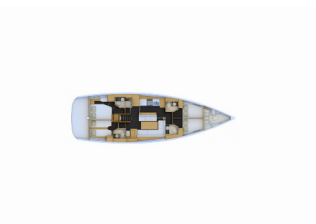

Jadranka Yachting d.o.o. • Dražica 1 • 51550 Mali Lošinj • Croatia

Telefono: +385 (0)51 233 086
E-mail: info@jadranka-yachting.com
Web: www.jadranka-yachting.com

Tipo di barca	Marina Punat, Krk, Croazia
Yacht ID	122
Marchio di charter	Jeanneau
Nome dello yacht	Madonna of Sweden
Anno di produzione	2016
Lunghezza	53 ft
Cabine	4 + 1
Ormezzo	8 + 2 + 1
WC/Doccia	4

ATTREZZATURE DI COPERTA: Ancora con catena, Ancora Delta, Ausiliari di ancoraggio (Riserva di ancoraggio, ancora di rispetto), Barca gancio (mezzomarinaio), Bitte di ormeggio, Canna d'acqua, Cime di ormeggio, Corde, Deck pennello (spazzalone), Doccetta esterna, Imbuto per carburante, Manovelle per winch, Panchetta, Parabordi, Paraspruzzi, Passerella, Piattaforma da bagno, Pompa di sentina - Manuale, Pulpit posto a sedere, Rail openings both sides, Round fender, Scaletta per risalita, Spring cleats, Spugna, Tanica di carburante, Teak deck, Teak pozzetto, Teak seats in cockpit, Tendalino, Tender con motore fuoribordo, Varricello Salpancore

COMFORT: Asciugamani, Coperte, Cuscini, Cuscini per pozzetto, Lenzuola, Lenzuola e asciugamani, Sunshade

CUCINA: Bombole del gas, Congelatore, Fornello, Forno, Frigo supplementare, Frigorifero, Moka, Pompa acqua, Utensili da cucina

ELETTRAUTO YACHT: Carica batterie, DSC station, Inverter, Pompa di sentina - Electric, Presa di corrente 220V, 12 V, Prolunga per corrente 220 V, Riscaldamento, Scaldabagno, Service batteries

INTERIOR: Appendiabiti, Barometro, Electric fans in cabins, Luci interne a LED, Orologio, Scopino da bagno, Tavolo, WC elettrici

L'INTRATTENIMENTO: Altoparlanti interni, Attrezzatura da snorkeling, Bose Sound System, Casse in pozzetto, Diving mask, Fusion MS205 Fm Radio, Mask, Radio CD player, USB, Bluetooth, Wi-Fi Internet

NAVIGAZIONE: Autopilota, Carte nautiche, Compass, Elica di prua, GPS plotter cartografico - Pozzetto, LED luci di navigazione, Luce di navigazione, Riflettore radar, Tridata, Windex

SICUREZZA: Arnesi per riparazioni, Bandiere, Barra timone di rispetto, Distress flare scatola, Estintore, Extra water tank, Fuoco accetta, Giubbotti di salvataggio, Horseshoe lifebuoy (salvagenti a ferro di cavallo), Imbracatura di sicurezza (cinture di sicurezza), Inflatable life raft, Kit di pronto soccorso (farmacia), Nebbia corno, Radio VHF, Segnali di soccorso, Serbatoio nero, Set di attrezzi, Torcia, Tronchese

VELE: Genoa winch elettrico, Winch, Winch elettrico