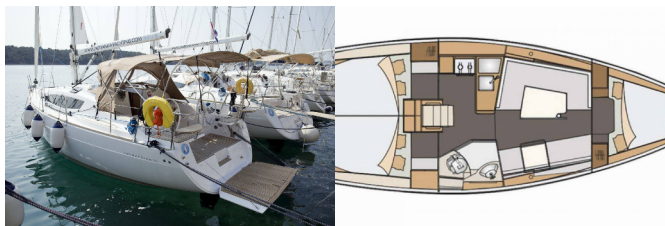

ELAN IMPRESSION 35

Essi (2017)

Jadranka Yachting d.o.o. • Dražica 1 • 51550 Mali Lošinj • Croatia

Telefono: +385 (0)51 233 086

E-mail: info@jadranka-yachting.com

Web: www.jadranka-yachting.com

Tipo di barca	Marina Losinj, Mali Lošinj, Croazia
Yacht ID	55
Marchio di charter	Elan Marine
Nome dello yacht	Essi
Anno di produzione	2017
Lunghezza	35 ft
Cabine	3
Ormeggio	6 + 2
WC/Doccia	1

ATTREZZATURE DI COPERTA: Ancora Delta, Deck luci, Doccetta esterna, LED luci esterne ambience, Paraspruzzi, Piattaforma da bagno, Tavolo pozzetto, Teak pozzetto, Tendalino, Tender, Varricello Salpancore

COMFORT: Biancheria da letto, Cuscini

CUCINA: Acqua calda, Bombe del gas, Fornello, Forno, Frigorifero, Lavello

ELETTRAUTO YACHT: Carica batterie, Pompa di sentina - Electric, Shore cavo di alimentazione

INTERIOR: Illuminazione Ambiental

L'INTRATTENIMENTO: Altoparlanti interni, Casse in pozzetto, Radio CD player + USB

NAVIGAZIONE: Autopilota, Carte nautiche e nautica guida, Compass, GPS chart plotter, Log, Velocità, Profondità - ecoscandaglio, Riflettore radar, Stazione del Vento/Anemometro

SICUREZZA: Estintore, Giubbotti di salvataggio, Kit di pronto soccorso (farmacia), Radio VHF, Segnali di soccorso