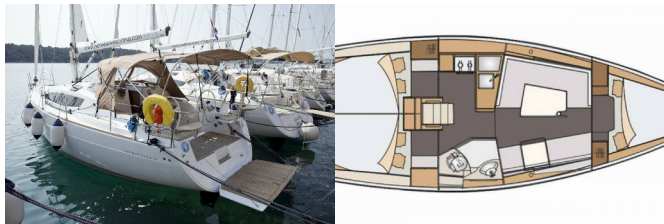

ELAN IMPRESSION 35

Essi (2017)

Jadranka Yachting d.o.o. • Dražica 1 • 51550 Mali Lošinj • Croatia

Telefono: +385 (0)51 233 086

E-mail: info@jadranka-yachting.com

Web: www.jadranka-yachting.com

Tipo di barca	Marina Losinj, Mali Lošinj, Croazia
Yacht ID	55
Marchio di charter	Elan Marine
Nome dello yacht	Essi
Anno di produzione	2017
Lunghezza	35 ft
Cabine	3
Ormeggio	6 + 2
WC/Doccia	1

ATTREZZATURE DI COPERTA: Ancora Delta, Deck luci, Doccetta esterna, LED luci esterne ambience, Paraspruzzi, Piattaforma da bagno, Tavolo pozzetto, Teak pozzetto, Tendalino, Tender, Varricello Salpancore

COMFORT: Biancheria da letto, Cuscini

CUCINA: Acqua calda, Bombe del gas, Fornello, Forno, Frigorifero, Lavello

ELETTRAUTO YACHT: Carica batterie, Pompa di sentina - Electric, Shore cavo di alimentazione

INTERIOR: Illuminazione Ambiental

L'INTRATTENIMENTO: Altoparlanti interni, Casse in pozzetto, Radio CD player + USB

NAVIGAZIONE: Autopilota, Carte nautiche e nautica guida, Compass, GPS chart plotter, Log, Velocità, Profondità - ecoscandaglio, Riflettore radar, Stazione del Vento/Anemometro

SICUREZZA: Estintore, Giubbotti di salvataggio, Kit di pronto soccorso (farmacia), Radio VHF , Segnali di soccorso