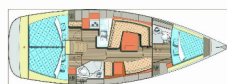

**ATTREZZATURE DI COPERTA:** Ancora Delta, Doccetta esterna, LED luci esterne ambience, Paraspruzzi, Piattaforma da bagno, Tavolo pozzetto, Tendalino, Tender, Varricello Salpancore

**COMFORT:** Biancheria da letto, Coperte, Cuscini