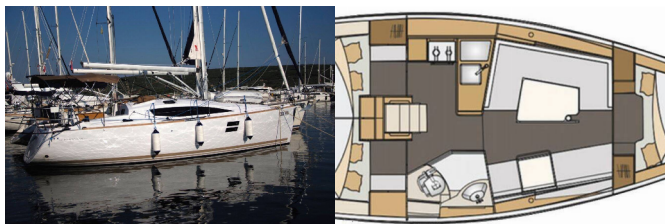

ELAN IMPRESSION 35

Arashi (2017)

Jadranka Yachting d.o.o. • Dražica 1 • 51550 Mali Lošinj • Croatia

Telefono: +385 (0)51 233 086

E-mail: info@jadranka-yachting.com

Web: www.jadranka-yachting.com

Tipo di barca	Marina Punat, Krk, Croazia
Yacht ID	85
Marchio di charter	Elan Marine
Nome dello yacht	Arashi
Anno di produzione	2017
Lunghezza	35 ft
Cabine	3
Ormeaggio	6 + 2
WC/Doccia	1

ATTREZZATURE DI COPERTA: Ancora, Barca gancio (mezzomarinaio), Canna d'acqua, Cime di ormeggio, Doccetta esterna, Manovelle per winch, Oil filter, Parabordi, Paraspruzzi, Round fender, Secchio di plastica, Tavolo pozzetto, Tendalino, Varricello Salpancore

CUCINA: Bombeole del gas

ELETTRAUTO YACHT: Riscaldamento

INTERIOR: Documenti della imbarcazione, Lowerable salon table, Maniglia per pompa di sentina

L'INTRATTENIMENTO: LCD TV

NAVIGAZIONE: Binocolo, Bussola da rilevamento, Carte nautiche, Divisore, nautic chart, Elenco fari, Elica di prua, GPS chart plotter, Harbour guides, Triangoli, Wind/speed/depth instruments

SICUREZZA: Barra timone di rispetto, Giubbotti di salvataggio, Horseshoe lifebuoy (salvagenti a ferro di cavallo), Kit di pronto soccorso (farmacia), Lampada, Nebbia corno, Radio VHF, Razzi e torce (fuochi a mano) (segnali soccorso), Set di attrezzi

VELE: Rodkick, Spinnaker boom (tangone)