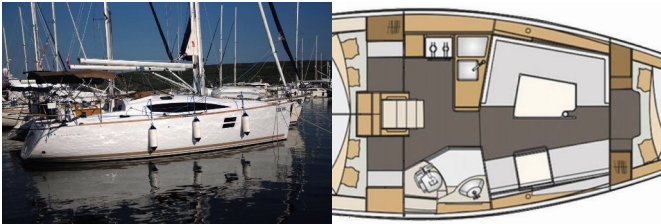

ELAN IMPRESSION 35

Arashi (2017)

Jadranka Yachting d.o.o. • Dražica 1 • 51550 Mali Lošinj • Croatia

Telefono: +385 (0)51 233 086

E-mail: info@jadranka-yachting.com

Web: www.jadranka-yachting.com

Tipo di barca	Marina Punat, Krk, Croazia
Yacht ID	85
Marchio di charter	Elan Marine
Nome dello yacht	Arashi
Anno di produzione	2017
Lunghezza	35 ft
Cabine	3
Ormeggio	6 + 2
WC/Doccia	1

ATTREZZATURE DI COPERTA: Ancora, Barca gancio (mezzomarinaio), Canna d'acqua, Cime di ormeggio, Doccetta esterna, Manovelle per winch, Oil filter, Parabordi, Paraspruzzi, Round fender, Secchio di plastica, Tavolo pozzetto, Tendalino, Varricello Salpancore

CUCINA: Bombeole del gas

ELETTRAUTO YACHT: Riscaldamento

INTERIOR: Documenti della imbarcazione, Lowerable salon table, Maniglia per pompa di sentina

L'INTRATTENIMENTO: LCD TV

NAVIGAZIONE: Binocolo, Bussola da rilevamento, Carte nautiche, Divisore, nautic chart, Elenco fari, Elica di prua, GPS chart plotter, Harbour guides, Triangoli, Wind/speed/depth instruments

SICUREZZA: Barra timone di rispetto, Giubbotti di salvataggio, Horseshoe lifebuoy (salvagenti a ferro di cavallo), Kit di pronto soccorso (farmacia), Lampada, Nebbia corno, Radio VHF, Razzi e torce (fuochi a mano) (segnali soccorso), Set di attrezzi

VELE: Rodkick, Spinnaker boom (tangone)